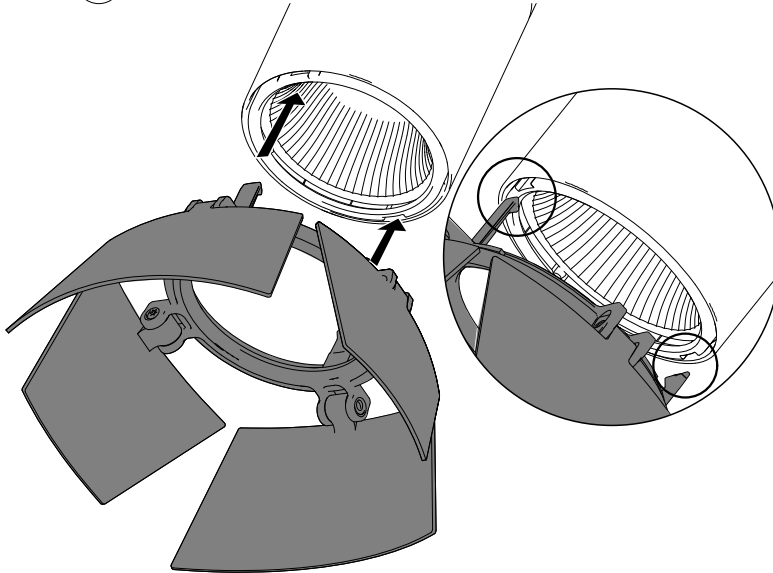

② Barn Doors