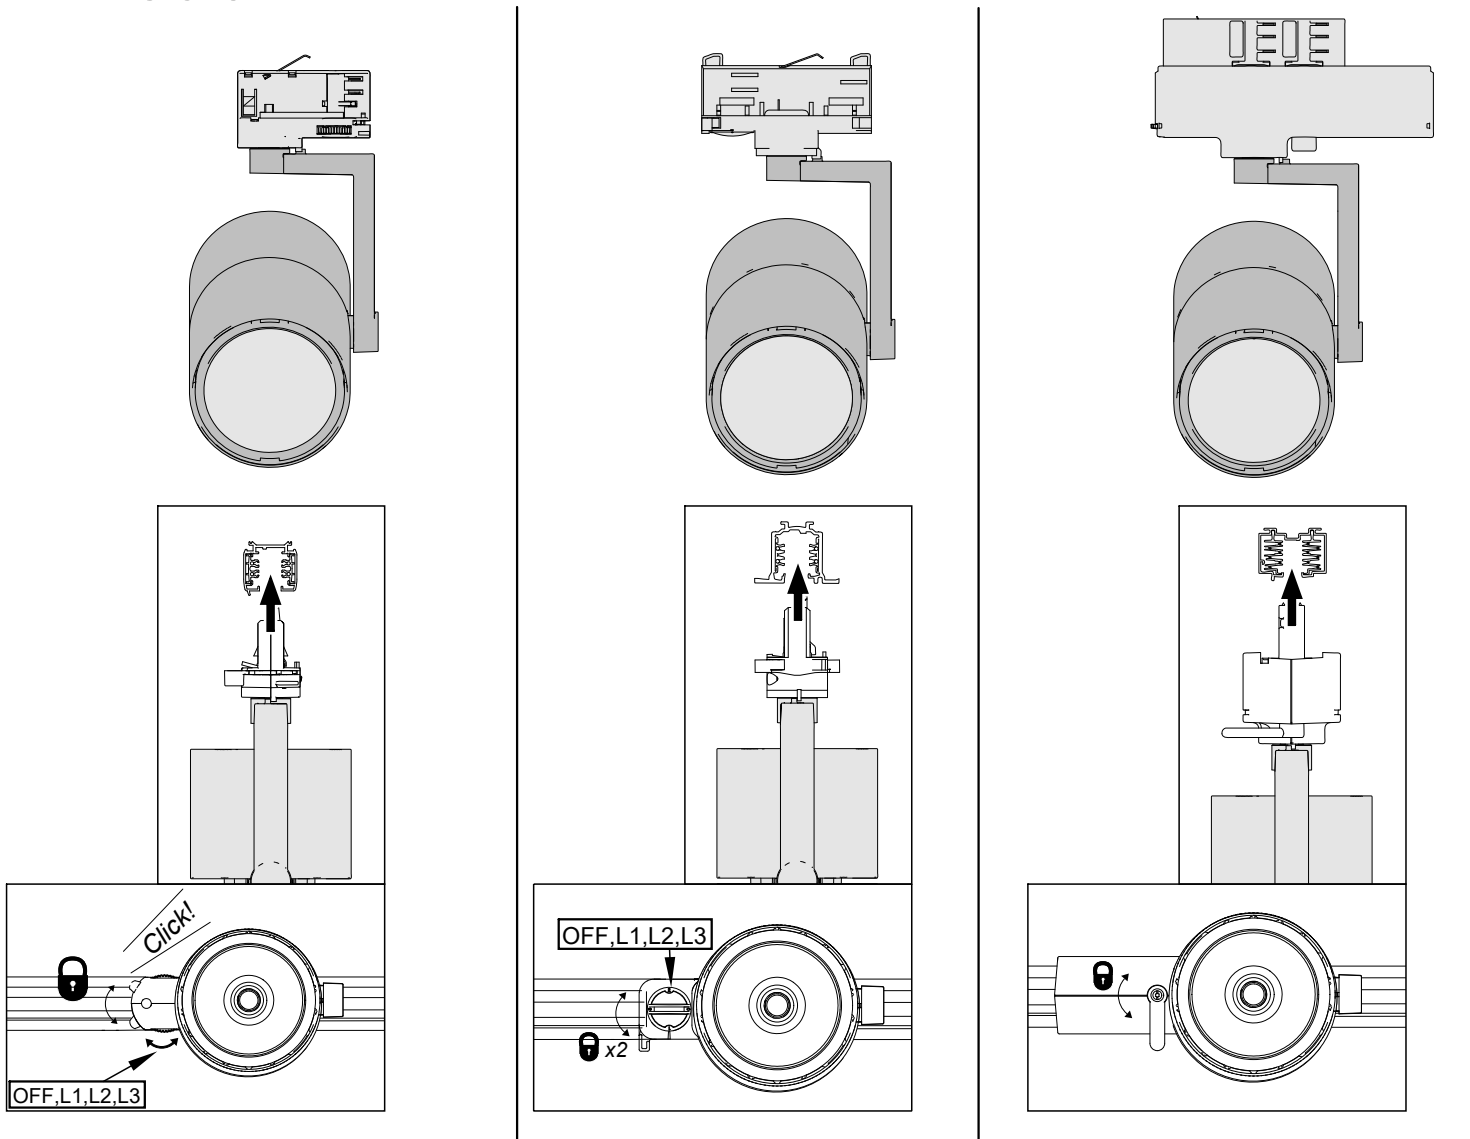

FAGERHULT

SE - 566 80 Habo

Touch Mini

DA-	⊖	S	Grundläggande isolering mellan nät och styr ledning.
DA+	⊕		
	⊕	GB	Basic insulation between mains and control wiring.
	⊖		
	N	CH	
	L		

Minimum avstånd från belyst föremål
Minimum distance from lighted object