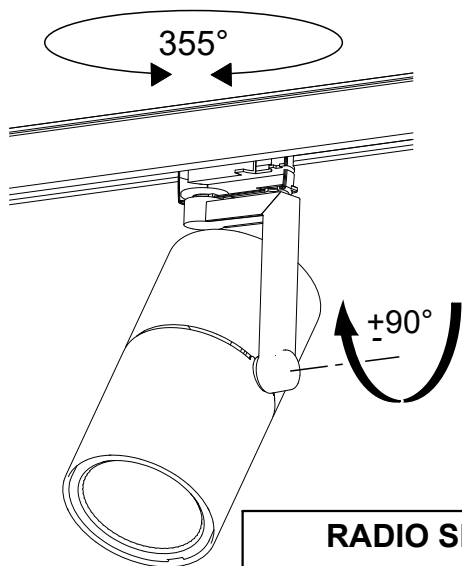

FAGERHULT

SE - 566 80 Habo

Touch Mini

DA-	⊖	S	Grundläggande isolering mellan nät och styr ledning.
DA+	⊕		
	⊕	GB	Basic insulation between mains and control wiring.
	⊖		
	N	CH	
	L		

Minimum avstånd från belyst föremål
Minimum distance from lighted object

0,5 m

RADIO SPECIFICATION

Operating frequency bands and output power (EIRP):
Frequency band: 2.4 ... 2.483 GHz
Output power (4dBm max within our operating band)

S Ljuskälla och drivdon ska enbart bytas ut av tillverkaren eller dess utsedda person.
GB The light source and control gear shall only be replaced by the manufacturer or its designated person.