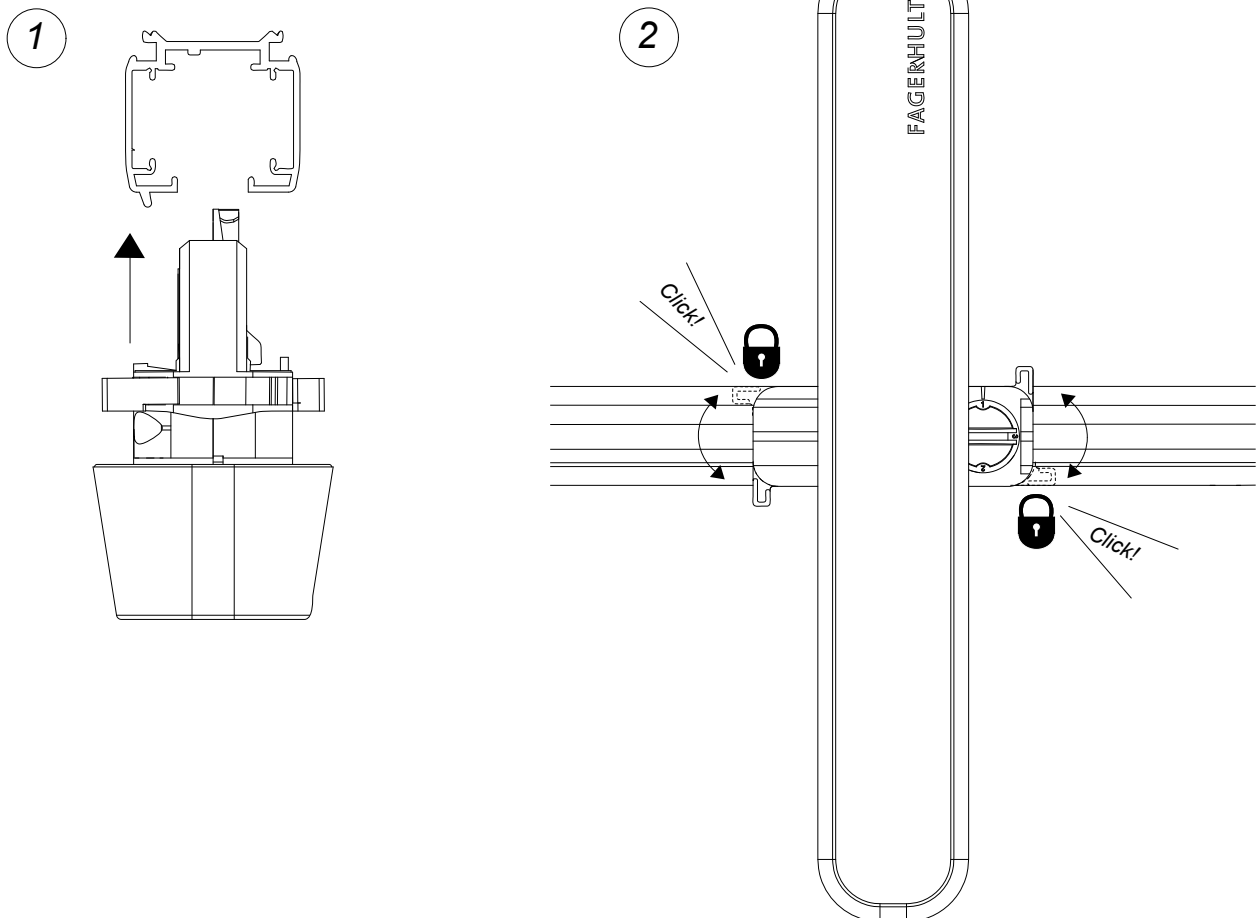

## e-Sense Stage Track Control Box DALI

Grundläggande isolering mellan nät- och styrledning.

Basic insulation between mains and control wiring.

**Max 32 drivers connected to DALI-output**

5433769 Utgåva/Edition 01 För mer detaljerad information om boxens funktioner och valmöjligheter, se manualen för e-Sense Stage på Fagerhults hemsida. [www.fagerhult.com](http://www.fagerhult.com)

For more detailed information about the box's features and options, please refer to the e-Sense Stage manual found on Fagerhult website. [www.fagerhult.com](http://www.fagerhult.com)

**S** Det är lämpligt att denna information överlämnas till användaren av anläggningen.