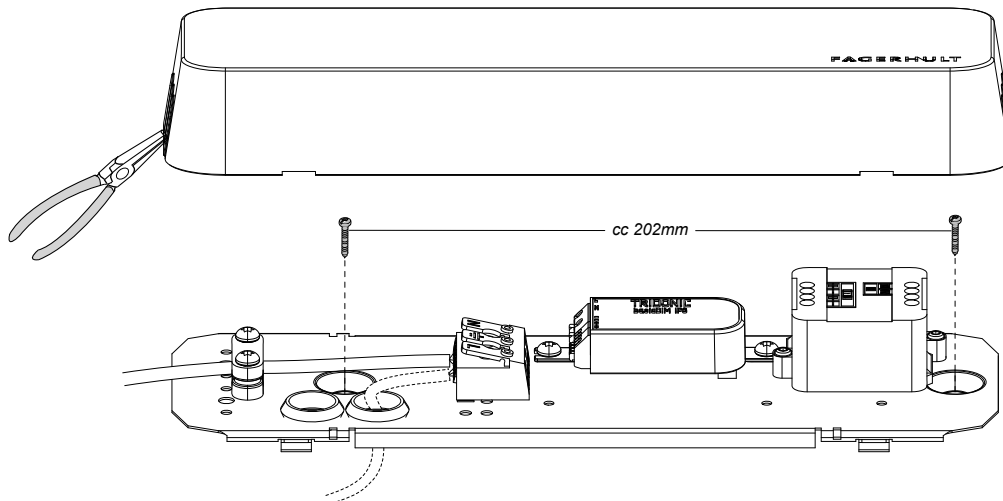

e-Sense Stage Stand-Alone Control box RTC Backup

NOT ALLOWED

5433774 Utgåva/Edition 01 För mer detaljerad information om boxens funktioner och valmöjligheter, se manualen för e-Sense Stage på Fagerhults hemsida.
www.fagerhult.com